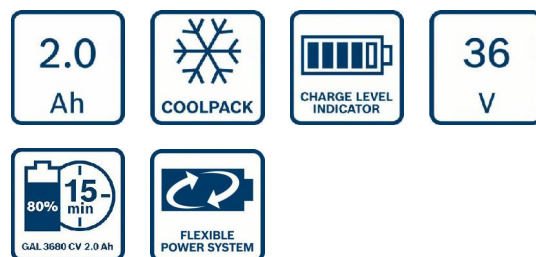

1 600 Z00 03B – GBA 36V 2.0Ah

Référence article	1 600 Z00 03B
EAN	3165140730495
1 batterie GBA 36V 2.0Ah 1 600 Z00 03B	✓
Boîte carton	✓

Données Techniques

Caractéristiques techniques

Tension de la batterie	36 V
Poids	700 G
Dimensions de la batterie (largeur x longueur x hauteur)	81 x 143 x 54 mm
Dimensions de l'emballage (longueur x largeur x hauteur)	85 x 160 x 64 mm
Capacité de la batterie	2,0 Ah

Information Ventes

Positionnement

- La batterie 2,0 Ah légère de la catégorie 36 V pour un grand confort de travail

Avantage utilisateur

- 46 % plus légère que le modèle 36V 6.0 Ah pour une meilleure maniabilité et une utilisation plus agréable
- Durée de vie et une autonomie plus élevées grâce à la technologie COOLPACK 1.0 améliorant la dissipation de chaleur à l'intérieur et à l'extérieur de la batterie
- Compatible avec tous les outils et chargeurs 36 V de Bosch Professional