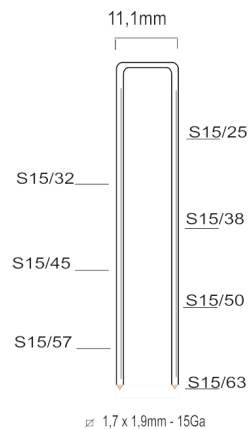

Agrafes

Inclus

- Manuel
- Huile pneumatique