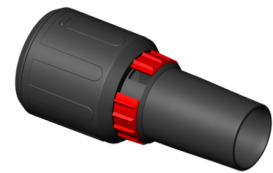

### Caractéristiques

Allimentation:	1-230V
Dia. accessoires:	35 mm
Puissance max.:	1400 W
Nombre de moteurs:	1
Débit d'air:	73 l/sec.
Dépression:	270 mbar
Capacité de cuve - brut:	25 L
Niveau sonore:	69 dB(A)
Poids kg:	11 kg
Dimensions mm:	430x390x490 mm

417028  
SUCEUR PLAT 37CM DIA.35MM  
STARMIX

417035  
SUCEUR PLAT INOX 25CM DIA 35  
MM STARMIX

418025  
SUCEUR PLAT DROIT INOX 48CM  
DIA.35MM STARMIX

418032  
BROSSE RONDE 8 CM DIA 35 MM  
STARMIX

418407  
BROSSE OVALE 23CM DIA.35MM  
STARMIX

418452  
BUSE COUDEE 12CM AVEC  
ACCESSOIRE BROSSE STARMIX

425726  
ADAPTATEUR ROTATIF  
CAOUTCHOUC 11CM STARMIX

426563  
TUYAU ASPIRATION ANTISTATIQUE  
DIA.35 MM 5M STARMIX

447186  
Accouplement tournable 35mm avec  
réglage de 'air Starmix