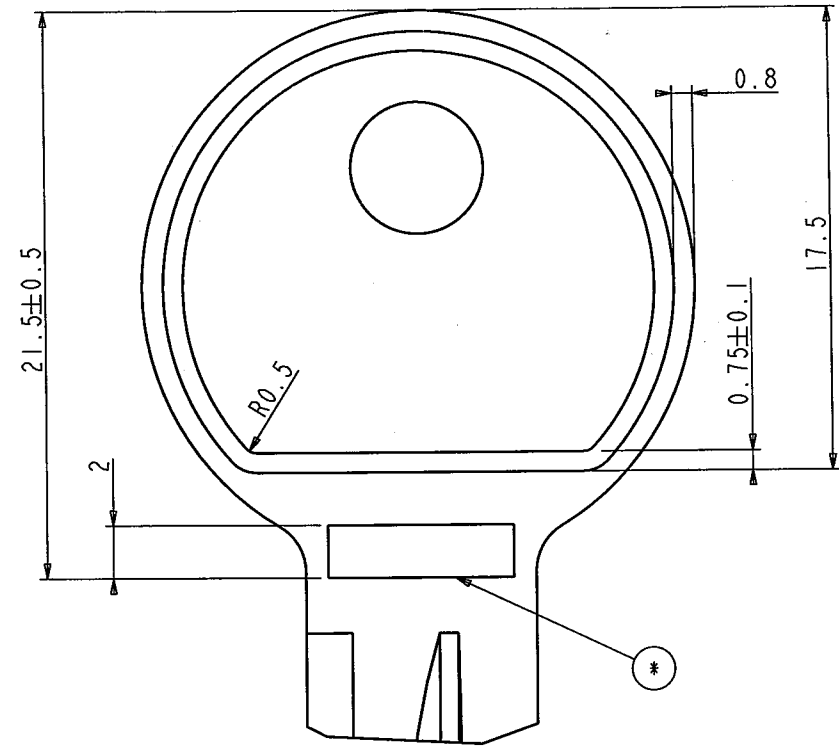

B8015

SECTION A-A

* N° de combinaison sur l'une ou l'autre face

EBAUCHE	B8135
RAINURAGE	S039B
CRANTAGE	S011B

SAUF INDICATIONS CONTRAIRES TOLERANCE GENERALE ±30°		4	Aj. dim's n° combinaison	MB	27.10.98
1 DECIMALE ±0.1		3	B8135 etait6502601	MG	05.09.94
2 DECIMALES ±0.01		2	Deplace l'emplacement du n° de combinaison	CL	18.09.92
ECHELLE	7/2	1	Redessine ECO276	CL	01.10.90
MATIERE	Acier	N°	MODIFICATIONS	EXEC.	DATE
FINITION	Nickel				
T:T	...				
EXECUTE PAR	C. Lambert	LE	01-10-90		
VERIFIE PAR	<i>grosser</i>	LE	11-98		
CLE		EURO-LOCKS BASTOGNE			
N° B8015 Page 1 de 1		CE PLAN EST LA PROPRIETE EXCLUSIVE DE EURO-LOCKS ET NE PEUT ETRE UTILISE D'UNE MANIERE CONTRAIRE A SES INTERETS.			