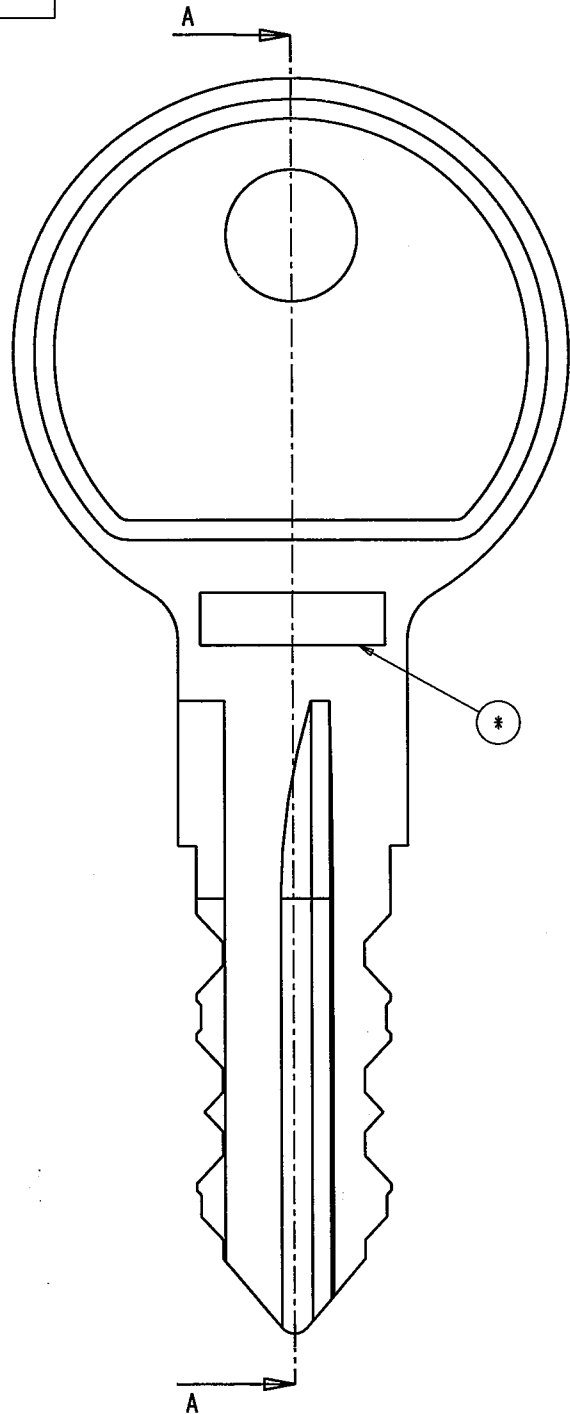

B8015

SECTION A-A

* N° de combinaison sur l'une ou l'autre face

EBAUCHE	B8135
RAINURAGE	S039B
CRANTAGE	S011B

SAUF INDICATIONS CONTRAIRES TOLERANCE GENERALE ±30°		4	Aj. dim's n° combinaison	MB	27.10.98
1 DECIMALE ±0.1		3	B8135 etait6502601	MG	05.09.94
2 DECIMALES ±0.01		2	Deplace l'emplacement du n° de combinaison	CL	18.09.92
ECHELLE	7/2	1	Redessine ECO276	CL	01.10.90
MATIERE	Acier	N°	MODIFICATIONS	EXEC.	DATE
FINITION	Nickel				
T:T	...				
EXECUTE PAR	C. Lambert	LE	01-10-90		
VERIFIE PAR	<i>grosser</i>	LE	11-98		
CLE		EURO-LOCKS BASTOGNE			
N° B8015 Page 1 de 1		CE PLAN EST LA PROPRIETE EXCLUSIVE DE EURO-LOCKS ET NE PEUT ETRE UTILISE D'UNE MANIERE CONTRAIRE A SES INTERETS.			