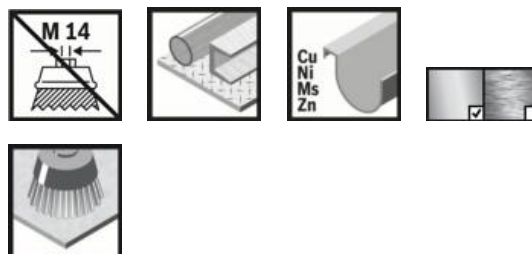

# 2 608 620 730 – Brosse boisseau X-LOCK à 75 fils ondulés et laitonnés

Material number	2 608 620 730
EAN	3165140954167
Type d'emballage	Papier / carton / carton ondulé - emballage, tube, avec trou Euro
NPPE	1 Unit.
UC : unité de commande	1 Unit.

### Description

Ligne de produits	Accessoires PRO
Spécification	75 mm, 0,3 mm, X-LOCK
Texte produit, accessoires gris	<p>&lt;b&gt;Brosse boisseau à fils ondulés, laitonné&lt;/b&gt; &lt;b&gt;Convient aux&lt;/b&gt; travaux de nettoyage faciles à moyennement difficiles sur des surfaces métalliques et non ferreuses de taille moyenne à grande, par exemple : enlèvement des revêtements, enlèvement de la rouille, nettoyage des panneaux de coffrage et des façades, dépolissage, ponçage mat, décapage de la peinture. &lt;b&gt;Convient aux&lt;/b&gt; meuleuses angulaires X-LOCK. &lt;b&gt;Avantage :&lt;/b&gt; les fils laitonnés offrent une protection contre la corrosion.</p>

### Détails

Diamètre mm	75
Diamètre de fil mm	0,30
Vitesse de rotation, maxi, tr/min	12.500
Pour meuleuses angulaires, Ø mini. (mm)	115
X-LOCK	✓