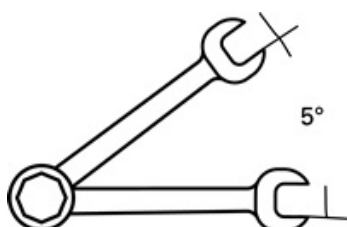

Référence: 4000821446

Jeu de clés mixtes à cliquet 8 pcs. ouverture de clés 8-19 mm commutable PROMAT

Avec commutation · En acier CV · Chromé mat · Position de la fourche 15°, côté polygone coudé à 15° · 72 dents

Autres caractéristiques techniques:

- Dents: 72
- Emballage: Mallette en tôle d'acier
- Matériau: Acier chrome-vanadium
- Ouverture de clés: De 8 à 19mm

**Contenu :1 clé mixte à cliquet dans chacune des tailles 8 / 10 / 13 / 17 / 19 mm**  
**Pour chacune 1 adaptateur pour embouts de clé à douille 6,3 mm (1/4 pouce) x 10 mm**  
**12,5 mm (1/2 pouce) x 19 mm**  
**1 adaptateur pour embouts 6,3 mm (1/4 pouce) x 10 mm**  
**Livraison dans un coffret en tôle d'acier**

#### Caractéristiques techniques

Contenu: 8 pcs.  
Version: Commutable  
Marque: PROMAT  
Angle de pivotement arrière: 5 °  
Ouverture de clé en mm: 8, 10, 13, 17, 19 mm

#### Caractéristiques logistiques

Longueur: 300 mm  
Largeur: 145 mm  
Hauteur: 45 mm  
Poids net: 1.582 g