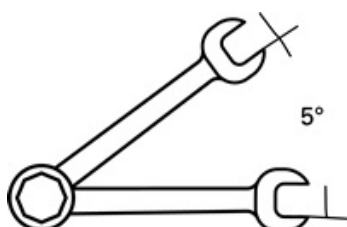

Référence: 4000821446

Jeu de clés mixtes à cliquet 8 pcs. ouverture de clés 8-19 mm commutable PROMAT

Avec commutation · En acier CV · Chromé mat · Position de la fourche 15°, côté polygone coudé à 15° · 72 dents

Autres caractéristiques techniques:

- Dents: 72
- Emballage: Mallette en tôle d'acier
- Matériau: Acier chrome-vanadium
- Ouverture de clés: De 8 à 19mm

Contenu : 1 clé mixte à cliquet dans chacune des tailles 8 / 10 / 13 / 17 / 19 mm Pour chacune 1 adaptateur pour embouts de clé à douille 6,3 mm (1/4 pouce) x 10 mm 12,5 mm (1/2 pouce) x 19 mm 1 adaptateur pour embouts 6,3 mm (1/4 pouce) x 10 mm Livraison dans un coffret en tôle d'acier

Caractéristiques techniques

Contenu: 8 pcs.
Version: Commutable
Marque: PROMAT
Angle de pivotement arrière: 5 °
Ouverture de clé en mm: 8, 10, 13, 17, 19 mm

Caractéristiques logistiques

Longueur: 300 mm
Largeur: 145 mm
Hauteur: 45 mm
Poids net: 1.582 g