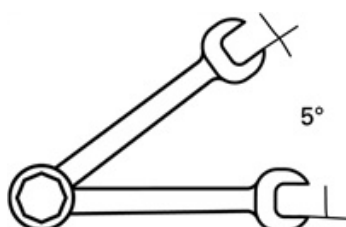

Référence: 4000821520

Set de clés mixtes à cliquet 4000821520 PROMAT 8 pcs. ouv. 8 - 19 mm 72 dents, av.tête réglable forme droite PROMAT

côté bague avec tête flexible · forme droite · pour visser sans perdre de temps à changer la clé de place dans un espace restreint · en acier CV · chromée · **fourche avec un angle de 15°** · 72 dents

Avantage distinctif du produit :

- le côté polygonal est doté d'une tête flexible
- convient parfaitement pour les endroits difficilement accessibles
- les adaptateurs permettent d'utiliser la clé mixte concernée avec la fonction cliquet ·

Autres caractéristiques techniques Emballage: mallette en tôle d'acier · Matériau: acier CV

Contenu : 1 clé mixte à cliquet dans chacune des tailles 8 - 10 - 13 - 17 - 19 mm pour chacune 1 adaptateur pour embouts de clé à douille 6,3 mm (1/4") x 10 mm 12,5 mm (1/2") x 19 mm 1 adaptateur pour embouts 6,3 mm (1/4") x 10 mm Livraison dans une mallette en tôle d'acier

Caractéristiques techniques

Angle de pivotement arrière: 5 °
Contenu: 8 pièces
Marque: PROMAT
Surplat en mm: 8, 10, 13, 17, 19 mm

Caractéristiques logistiques

Longueur: 320 mm
Largeur: 160 mm
Hauteur: 55 mm
Poids net: 1.800 g