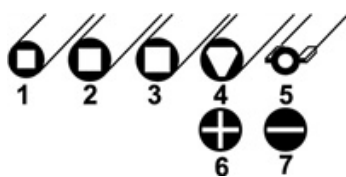

Référence: 4000829760

Clé d armoire de commande Universeel 7 fonctions avec adaptateur d'embout

pour tout système de fermeture standard dans l'alimentation en gaz, eau et électricité ainsi que pour installations techniques dans des bâtiments tels que installations de climatisation et d'aération, soupapes de fermeture, panneaux de commandes réseau etc. · chaîne de fixation avec **adaptateur en plastique de 6,3 mm (1/4")** · matériau : zinc moulé sous pression · dimensions : 72 x 72 mm · **Fonctions :**

1. carré femelle 5 mm
2. carré femelle 6 mm
3. carré femelle 7 - 8 mm
4. triangle femelle 9 mm
5. double panneton 3 - 5 mm
- 6./7. PH taille 2 / fente 7 mm

et adaptateur en plastique pour embouts 6,3 mm (1/4") ·

Autres caractéristiques techniques Largeur: 72mm · Longueur: 72mm · Matériau: zinc moulé sous pression · Hauteur: 15mm

Caractéristiques techniques

Fonction supplémentaire: avec adaptateur embout
Fonctions: 7

Caractéristiques logistiques

Longueur: 162 mm
Largeur: 85 mm
Hauteur: 17 mm
Poids net: 83 g