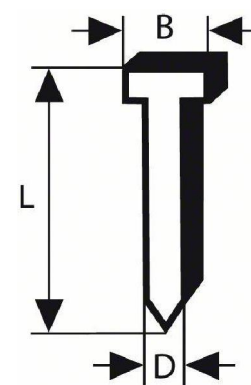

Référence article 2 608 200 528

EAN 3165140621687

Données Techniques

Description

Spécification	32 mm, galvanisés
Texte produit, accessoires gris	Version galvanisée
Type d'emballage	Papier / carton / carton ondulé - emballage, paquet, sans trou « Euro »
NPPE	2000 Unit.
UC : unité de commande 1	1 Unit.

Détails

Modèle	SK64-20 G
Diamètre mm	1,6
Largeur (B), mm	2,8
Epaisseur (D) mm	1,35
Longueur (L) mm	32

Pour

Matériaux appropriés (détail)	Plinthes en bois Panneau de particules Plaques de plâtre renforcées de fibres
-------------------------------	---