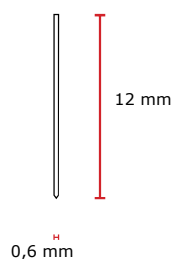

## Épingle sans tête 0,6 mm, galvanisée

### Spécifications techniques

Longueur	12 mm
Tête d'attache type 1	Sans tête
Angle de pointe (nominal)	90°
Type de pointe	Biseauté
Longueur de bande max.	69 mm
Quantité d'attaches sur bande/rouleau	90-90 pièces
Liaison type 1	Liaison collée
Angle de liaison	0°
Jauge	23 calibre
Matériau du fil	Finition « liquor », résistance à la traction standard
Finition	Normal