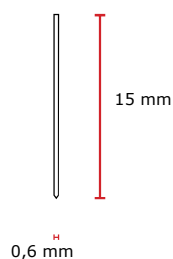

## Épingle sans tête 0,6 mm, galvanisée

### Spécifications techniques

Longueur	15 mm
Tête d'attache type 1	Sans tête
Angle de pointe (nominal)	90°
Type de pointe	Biseauté
Longueur de bande max.	69 mm
Quantité d'attaches sur bande/rouleau	90-90 pièces
Liaison type 1	Liaison collée
Angle de liaison	0°
Jauge	23 calibre
Matériau du fil	Finition « liquor », résistance à la traction standard
Finition	Normal