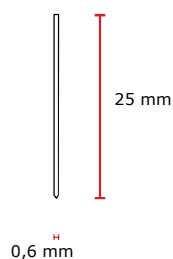

## Épingle sans tête 0,6 mm, galvanisée

### Spécifications techniques

Longueur	25 mm
Tête d'attache type 1	Sans tête
Angle de pointe (nominal)	90°
Type de pointe	Biseauté
Longueur de bande max.	69 mm
Quantité d'attaches sur bande/rouleau	90-90 pièces
Liaison type 1	Liaison collée
Angle de liaison	0°
Jauge	23 calibre
Matériau du fil	Finition « liquor », résistance à la traction standard
Finition	Normal