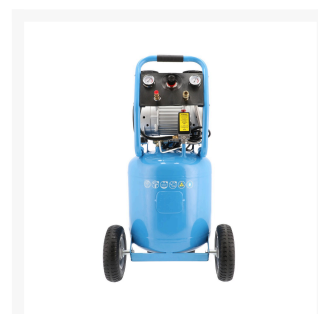

compressoren

# Compresseur Vertical Silencieux Sans Huile LMVO 40-250 8 bar 2 ch/1.5 kW 150 l/min 38 L - 36854

Référence	36854
EAN	8712418394474
Poids	36.000000
Longueur, largeur, hauteur (cm)	50 x 45 x 89 cm
Charge de travail (% travail / repos)	20/80
Démarrreur	Directe
Entrainement	Entraînement direct 1:1
Cylindres	2
Alimentation (V)	230 V / 50 Hz / 1 Ph
Réservoir d'air	Oui
Capacité de la cuve (l)	38
Cuve galvanisée	Non
Débit d'air aspiré (l/min)	245
Débit d'air restitué (l/min)	150
Débit d'air restitué (m3/h)	9
Pression d'enclenchement (bar)	6
Pression maximale (bar)	8
Niveau sonore dB(A) (0 m)	81
Niveau sonore dB(A) (4 m)	61
Niveau sonore dB(A) (7 m)	56
Silencieux	Oui
Raccord sortie d'air (")	EURO/ORION
Nombre de raccords	1
Raccord sortie d'air direct (""")	-
Nombre de raccords avec réducteur de pression	1
Étage	1
Sans huile	Oui