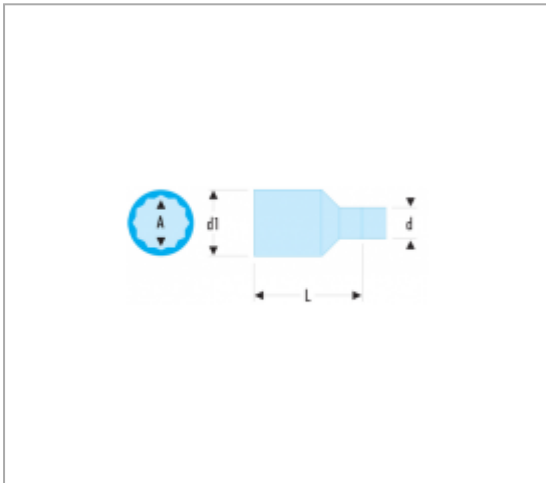

S.AVSE - DOUILLES 1/2" 12 PANS ISOLÉES 1000 VOLTS SÉRIE VSE

Normes :

NF ISO 2725-1, NF ISO 1711-1, NF EN EN 60900, ISO 2725-1, ISO 1711-1, EN 60900, DIN 3124, DIN EN 60900, ASME B107.5

Description :

- Douilles à usage manuel.
- Carré d'entraînement 1/2" - 12,7 mm.
- Profil OGV®.

Références :

	A [MM]	D [MM]	D1 [MM]	L [MM]	[G]
S.8AVSE	8	22	17	52	70
S.9AVSE	9	22	18	52	70
S.10AVSE	10	22	19	52	75
S.11AVSE	11	22	20	52	75
S.12AVSE	12	22	22	52	75
S.13AVSE	13	22	23	52	75
S.14AVSE	14	22	24	52	80
S.17AVSE	17	22	28	52	90

	A [MM]	D [MM]	D1 [MM]	L [MM]	[G]
S.19AVSE	19	22	32	52	95
S.21AVSE	21	22	33	52	130
S.22AVSE	22	22	34	52	145