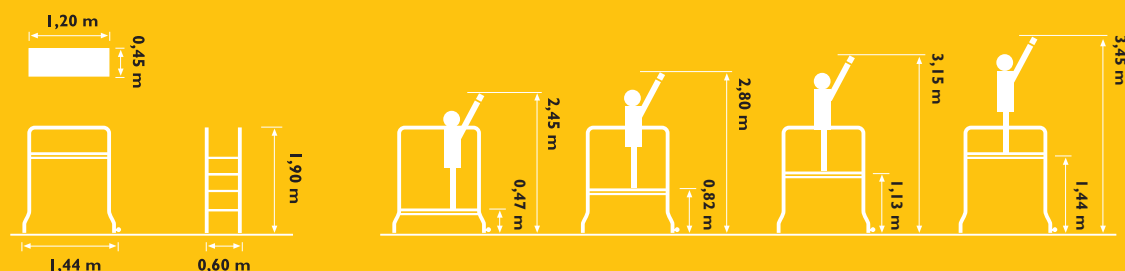

ESCALO

THE SAFEST WAY UP

Quickwork

Hobbystelling
Echafaudage hobby
DIY scaffold
Hobbygerüst

HOME

REF.: L70I

NL Eenvoudig en snel monteerbaar, voorzien van leuning.

Makkelijk verplaatsbaar dankzij twee wielen.

Versterkt platform in hoogte verstelbaar.

EN Quick and easy to assemble, comes with handrail.

Its two wheels make it easy to move.

Height-adjustable reinforced platform.

ES Fácil y rápido de montar, provisto de apoyos.

Fácil de mover gracias a sus dos ruedas.

Plataforma reforzada ajustable en altura.

FR Montage facile et rapide, muni d'un garde-corps.

Facile à déplacer grâce aux deux roues.

Plate-forme renforcée et réglable en hauteur.

DE Einfach und schnell montierbar, mit Geländer.

Einfach verstellbar durch zwei Räder.

Verstärkte Plattform, höhenverstellbar.

IT Facile e veloce da installare, con corrimano.

Facile da spostare grazie alle due ruote.

Piattaforma rinforzata regolabile in altezza.

Galico NV/SA
Mannebeekstraat 5
B-8790 Waregem - Belgium

Tel. 32 (0)56 62 69 69
Fax 32 (0)56 62 69 62

E-mail: info@galico.be
Website: www.galico.be