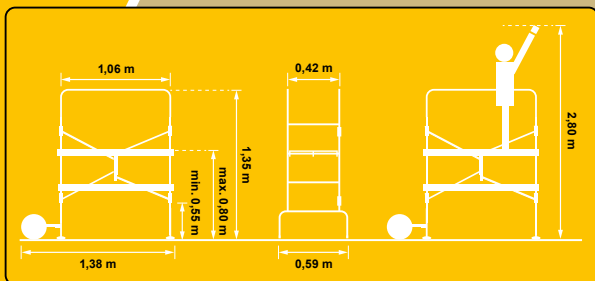

ESCALO

THE SAFEST WAY UP

Gardenfold

Tuinstelling

Echafaudage jardin

Garden scaffold

Gartengerüst

HOME

NL Eenvoudig en snel monteerbaar, voorzien van leuning.
Makkelijk verplaatsbaar op gras of los zand dankzij twee grote wielen (260 x 85 mm).
Versterkt platform in hoogte verstelbaar.

EN Quick and easy to assemble, comes with handrail.
The two large wheels (260 x 85 mm) mean it can be easily moved on grass or loose sand.
Height-adjustable reinforced platform.

ES Fácil y rápido de montar, provisto de apoyos.
Fácil de mover sobre césped o arena suelta gracias a sus dos ruedas de gran tamaño (260 x 85 mm).
Plataforma reforzada ajustable en altura.

FR Montage facile et rapide, muni d'un garde-corps.
Facile à déplacer sur l'herbe ou sur le sable grâce à deux grandes roues (260 x 85 mm).
Plate-forme renforcée et réglable en hauteur.

DE Einfach und schnell montierbar, mit Geländer.
Dank zwei großer Räder (260 x 85 mm) leicht über Gras oder losem Sand fahrbar.
Verstärkte Plattform, höhenverstellbar.

IT Facile e veloce da installare, con corrimano.
Facile da spostare su erba o distesa di sabbia grazie a due grandi ruote (260 x 85 mm).
Piattaforma rinforzata regolabile in altezza.

REF.: L705

150 kg
KG MAX

www.escalo.com

Galico NV/SA
DIY, PRO & GARDEN wholesale

Galico NV/SA
Oudenaardestraat 49B
B-8570 Vichte - Belgium

Tel. 32 (0)56 62 69 69
Fax 32 (0)56 62 69 62

E-mail: info@galico.be
Website: www.galico.be