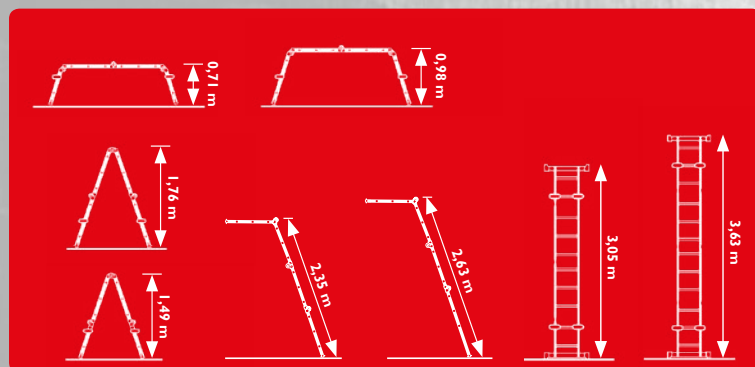

FR Télescopique: les extrémités de l'échelle se déploient séparément. Verrouillage automatique des charnières: extra sécurité dans chaque position. Plate-forme antidérapante galvanisée. Deux stabilisateurs avec sabots antidérapants.

EN Telescopic: the top and bottom parts of the ladder can be separately extended and retracted. Hinges lock automatically into place: extra safe at any angle. Galvanised non-slip platform. Two stable base sections with non-slip feet.

DE Teleskopfunktion: oberste Leiterteile einzeln ausziehbar. Automatische Arretierung der Scharniere: extra Sicherheit in jeder Position. Verzinkte Plattform inklusive. Zwei Stabilitätsbalken mit rutschhemmenden Füßen.

ES Telescópica: los extremos se pliegan y despliegan por separado. Bloqueo automático de las bisagras: seguridad extra en cualquier posición. Incluye plataforma antideslizante. Dos barras estabilizadoras con calzos antideslizantes.

IT Telescopica: le sezioni estreme della scala scorrono all'interno e all'esterno separatamente. Bloccaggio automatico delle cerniere: per un'ulteriore sicurezza in qualsiasi posizione. Comprende una piattaforma zincata antiscivolo. Due barre di stabilizzazione con piedini antiscivolo.

150 kg

www.escalo.com

Galico NV/SA
Mannebeekstraat 5
B-8790 Waregem - Belgium

Tel. 32 (0)56 62 69 69
Fax 32 (0)56 62 69 62

E-mail: info@galico.be
Website: www.galico.be