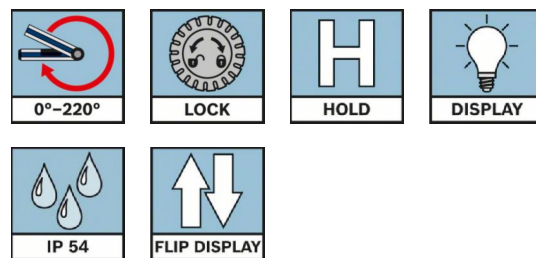

### Caractéristiques techniques

Plage de mesure	0 – 220°
Précision de mesure, angles	± 0,1°
Précision de mesure, niveaux	± 0,05°
Précision du calcul d'angle	± 0,1°
Alimentation	4 piles 1,5 V LR6 (AA)
Puissance de la batterie, environ	80 H
Coupure automatique	30 min
Longueur	40 cm
Poids env.	1,3 kg
Dimensions de l'emballage (longueur x largeur x hauteur)	68 x 518 x 45 mm
<b>Segment</b>	
Segment mailing	Métal Pierre Bois