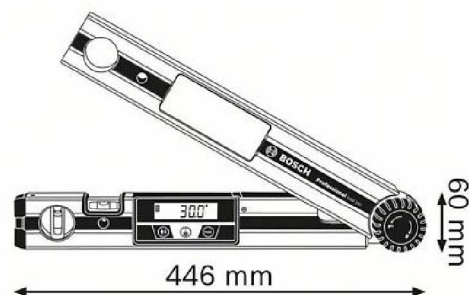

### Caractéristiques techniques

Plage de mesure	0 – 220°
Précision de mesure, angles	± 0,1°
Précision de mesure, niveaux	± 0,05°
Précision du calcul d'angle	± 0,1°
Alimentation	4 piles 1,5 V LR6 (AA)
Puissance de la batterie, environ	80 H
Coupure automatique	30 min
Longueur	40 cm
Poids env.	1,3 kg
Dimensions de l'emballage (longueur x largeur x hauteur)	68 x 518 x 45 mm
<b>Segment</b>	
Segment mailing	Métal Pierre Bois