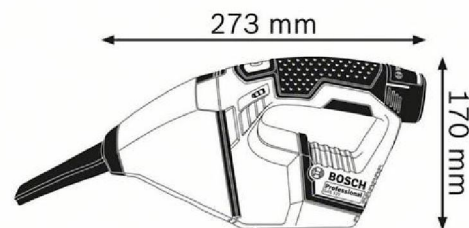

0 601 9E3 003 – GAS 12V

Référence article	0 601 9E3 003
EAN	3165140910712
1 filtre plissé plat 2 607 432 046	✓
1/2 calage L-BOXX pour GAS 12 V 1 600 A00 3KW	✓
1/2 calage L-BOXX pour chargeur et batterie	✓
2 batteries GBA 12V 3.0Ah 1 600 A00 X79	✓
Chargeur rapide GAL 1230 CV 1 600 A00 R44	✓
L-BOXX 102 1 600 A01 2FZ	✓
Suceur droit pour débris importants	✓

Données Techniques

Caractéristiques techniques

Tension de la batterie	12 V
Contenance maxi de la cuve	0,35 l
Surface de filtration	408 cm ²
Débit maxi (turbine)	15,0 l/s
Dépression maxi. (turbine)	45 mbar
Dimensions de l'emballage (longueur x largeur x hauteur)	360 x 440 x 130 mm
Poids avec batterie	0,9 kg

Segment

Segment mailing	Métal Pierre Bois
-----------------	-------------------

Information Ventes

Positionnement

- L'aspirateur à main 12 V extrêmement compact

Avantage utilisateur

- Aspirateur sans-fil pour matières sèches permettant d'aspirer en toute liberté, sans avoir besoin de prise électrique
- Extrêmement compact pour une grande mobilité et maniabilité
- Peut même être transporté dans le coffret L-BOXX le plus petit (L-BOXX 102)