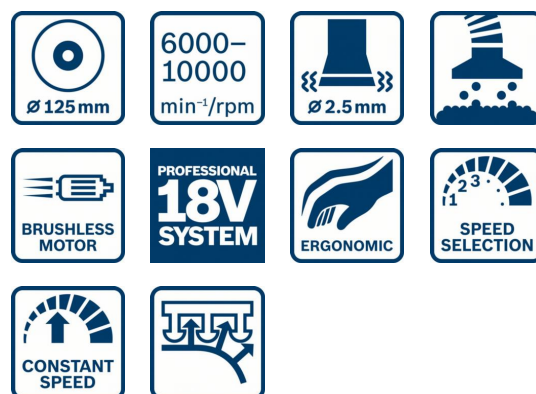

Référence article	0 601 372 201
EAN	4059952539652
1 feuille abrasive C430, Expert for Wood+Paint, 120 disponible séparément par pack de 5 : 2 608 605 643	✓
Plateau de ponçage (125 mm) 2 608 000 714	✓
Sac à poussière 2 608 000 715	✓

Données Techniques

Désignation

Corps de métier	Menuisiers et charpentiers
Sans-fil/filaire	Sans-fil
Dimensions de l'emballage (longueur x largeur x hauteur)	189 x 237 x 127 mm
Tension de la batterie	18,0 V
Poids avec batterie	1,6 kg
Niveau de bruit	Le niveau sonore pondéré A de l'outil électroportatif est typiquement de : niveau de pression acoustique 63,5 dB(A) ; niveau de puissance acoustique 74,5 dB(A). Incertitude K = 3 dB.
Sous-division catégories de produits	Ponceuse excentrique sans-fil

Caractéristiques techniques

Ø du plateau de ponçage	125 mm
Régime à vide	6.000 – 10.000 tr/min
Vitesse d'oscillation	12.000 – 20.000 osc/min
Excentricité	1,25 mm
Fixation de la feuille abrasive / du disque abrasif	Système de fixation auto-agrippant
Poids sans batterie	1,1 kg
Dimensions de l'outil (largeur)	153 mm
Dimensions de l'outil (longueur)	224 mm
Dimensions de l'outil (hauteur)	108 mm
Diamètre d'amplitude	2,5 mm

Informations sur les bruits et vibrations

Niveau de pression acoustique	63.5 dB(A)
Niveau de puissance acoustique	74.5 dB(A)
Incertitude K	3 dB

Information Ventes

Positionnement

- Maîtrise parfaite lors du ponçage de grandes surfaces