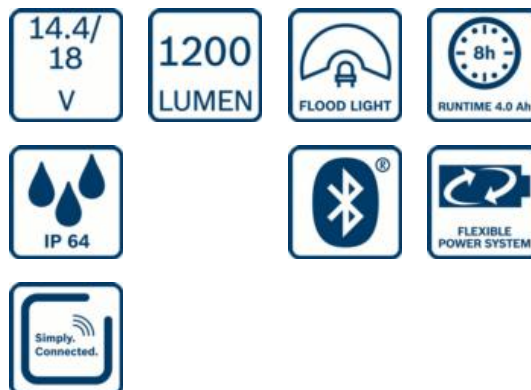

Material number	0 601 446 700
EAN	3165140901239
Boîte carton	✓
Tension de la batterie	14,4–18 V

Données Techniques

Caractéristiques techniques

Poids sans batterie	1.4 kg
Tension de la batterie	14,4–18 V
Flux lumineux	1200 Lumen
Autonomie maxi 18 V	130 min/Ah
Nombre de niveaux de luminosité	2

Information Ventes

Positionnement

- Endurante et très lumineuse : pour éclairer partout et à tout moment

Avantage utilisateur

- Très fort éclairage : grâce à 12 LED puissantes permettant d'obtenir une luminosité jusqu'à 1 200 Lumen
- Peut être utilisée quasiment partout : protection contre les poussières et les projections d'eau (IP64) grâce au couvercle de batterie étanche et aux joints d'étanchéité
- Télécommande pratique : commande intuitive et complète via la tuile MyTools de l'application Toolbox