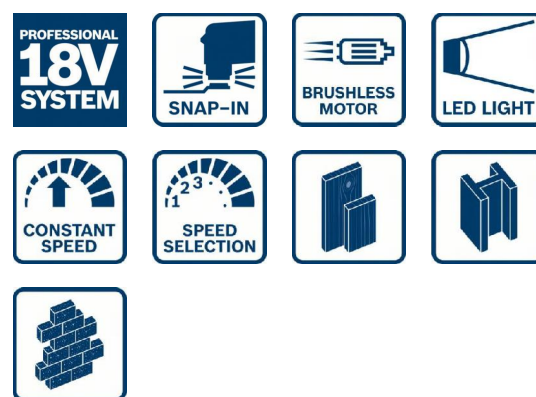

Tension de la batterie	18 V
Mouvements orbitaux	8.000 – 20.000 osc/min
Angle d'oscillation droite et gauche	1,4 °
Poids sans batterie	1.2 kg
Dimensions de l'emballage (longueur x largeur x hauteur)	360 x 440 x 155 mm
Poids avec batterie	1,6 kg
Niveau de bruit	Le niveau sonore pondéré A de l'outil électroportatif est typiquement de : niveau de pression acoustique dB(A) ; niveau de puissance acoustique dB(A). Incertitude K = dB.

Informations sur les bruits et vibrations

Niveau de pression acoustique	84 dB(A)
Niveau de puissance acoustique	95 dB(A)
Incertitude K	3 dB

Information Ventes

Positionnement

- Le découpeur-ponceur sans-fil puissant et polyvalent de la gamme StarlockPlus Bosch

Avantage utilisateur

- Interface Starlock avec système d'accroche en étoile pour une transmission optimale du couple entre l'outil et l'accessoire
- Éclairage LED assurant une bonne visibilité de l'espace de travail dans les endroits sombres
- Fonction Snap-in pour changer d'accessoire rapidement et facilement