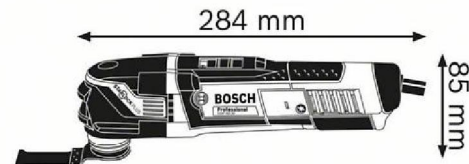

Référence article	0 601 231 000
EAN	3165140817004
1 lame plongeante BIM StarlockPlus PAIZ 32 APB, Curved-Tec, Wood + Metal 2 608 662 558	✓
Boîte carton	✓

Données Techniques

Caractéristiques techniques

Puissance absorbée nominale	400 W
Oscillations à vide	8.000 – 20.000 osc/min
Angle d'oscillation droite et gauche	1,5 °
Poids	1,5 kg
Dimensions de l'emballage (longueur x largeur x hauteur)	123 x 382 x 90 mm
Niveau de bruit	Le niveau sonore pondéré A de l'outil électroportatif est typiquement de : niveau de pression acoustique dB(A) ; niveau de puissance acoustique dB(A). Incertitude K = dB.