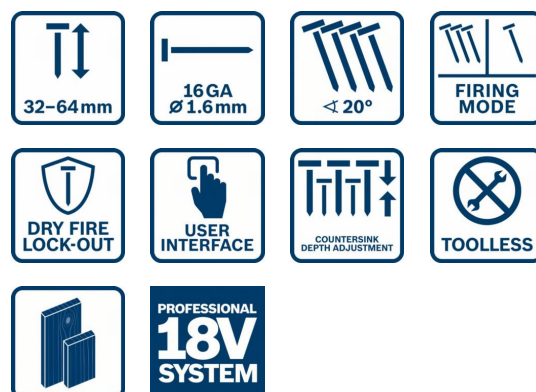

Information sur les bruits/vibrations

Niveau de pression acoustique	84 dB(A)
Niveau de puissance acoustique	95 dB(A)
Incertitude K	3 dB