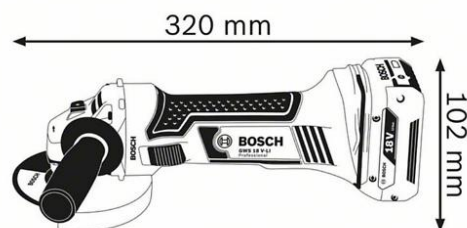

0 615 990 M0W – Set de 3 outils 18 V : GSR + GBH + GWS + 2 batteries GB

Référence article	0 615 990 M0W
EAN	4059952569314
2 batteries GBA 18V 5.0Ah 1 600 A00 2U5	✓
Chargeur rapide GAL 1880 CV 1 600 A00 B8G	✓
Sac à outils Bosch Professional, moyen 1 600 A00 3BJ	✓

Données Techniques

Désignation

Corps de métier	Bâtiment Électriciens Plomberie, chauffage et climatisation Construction métallique
Outils inclus dans le set (SKU)	06019h4100 1600a00b8g 060193a307 1600a002u5 0611911100 1600a003bj
Sous-division catégories de produits	Set combiné