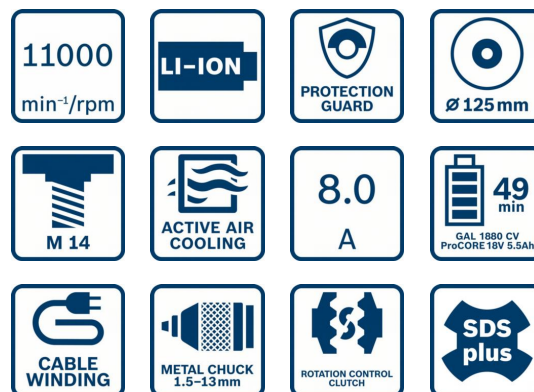

0 615 990 M0W – Set de 3 outils 18 V : GSR + GBH + GWS + 2 batteries GB

Référence article	0 615 990 M0W
EAN	4059952569314
2 batteries GBA 18V 5.0Ah 1 600 A00 2U5	✓
Chargeur rapide GAL 1880 CV 1 600 A00 B8G	✓
Sac à outils Bosch Professional, moyen 1 600 A00 3BJ	✓

Données Techniques

Désignation

Corps de métier	Bâtiment Électriciens Plomberie, chauffage et climatisation Construction métallique
Outils inclus dans le set (SKU)	06019h4100 1600a00b8g 060193a307 1600a002u5 0611911100 1600a003bj
Sous-division catégories de produits	Set combiné