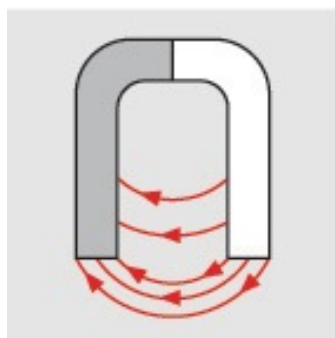

Référence: 4000855039

**Mètre-ruban de poche longueur 8 m largeur 25 mm mm/cm EG II  
ABS arrêt automatique**

Feuillard laqué jaune mat · **Système autobloquant (rappel par pression sur une touche)** · **Crochet d'extrémité avec deux aimants intégrés** · Boîtier en plastique ABS · Avec clip de ceinture et dragonne · **Classe de précision CE II**

**Autres caractéristiques techniques:**

- Boîtiers: ABS
- Précision: CE II

**Caractéristiques techniques**

Longueur: 8 m  
Largeur de bande: 25 mm  
Graduation: mm/cm  
Marque: PROMAT  
Version: Arrêt automatique

**Caractéristiques logistiques**

Longueur: 160 mm  
Largeur: 120 mm  
Hauteur: 50 mm  
Poids net: 410 g

---