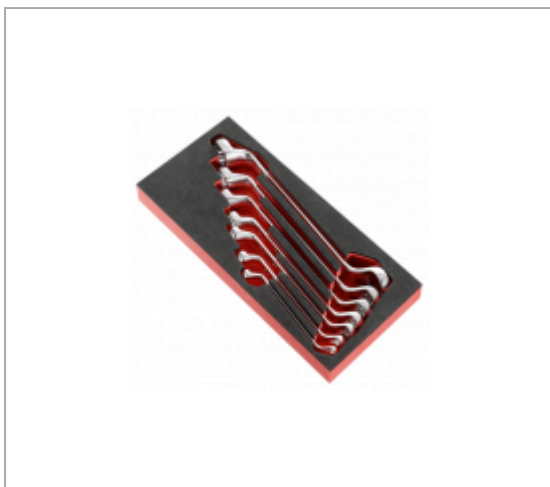

MODULES MOUSSE 7 CLÉS POLYGONALES CONTRECOUDÉES MÉTRIQUES ET EN POUCES

Description :

- Compatible avec le système de rangement modulaire FACOM: adaptés aux servantes CHRONO, JET, CHRONO XL, CHRONO+, JET XL et JET+.

Références :

	A ["]	H [MM]	L [MM]	P [MM]	CONTENU	PLATEAU	[KG]
MODM.55A-1		45	188	418	55A.6X7 - 8X9 - 10X11 - 12X13 - 14X15 - 16X17 - 18X19	PM.MOD55A-1	1.300
MODM.55A-2	1/4x5/16 - 3/8x7/16 - 1/2x9/16 - 5/8x11/16 - 3/4x13/16 - 7/8x15/16 - 1"x1"1/16	45	188	418	55A.1/4x5/16 - 3/8x7/16 - 1/2x9/16 - 5/8x11/16 - 3/4x13/16 - 7/8x15/16 - 1"x1"1/16	PM.MOD55A-2	1.700