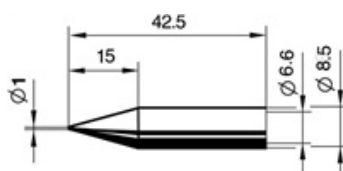

Référence: 4000872524

Panne longue durée 842 BDLF/SB mine crayon 1mm pointe crayon pour 872350/402 f.872506/509/511/519 ERSA

**pour :**

fer à souder Multi-Pro, n° de réf. 40 00 872 350

pistolets à braser rapide MULTI-SPRINT, n° de réf. 40 00 872 402

**Caractéristiques techniques**

Adapté à: ANALOG 60, DIGITAL 2000 A, ERSA 15+, MULTI-PRO, MULTI-SPRINT, RDS 80

Exécution: pointe crayon

Largeur: 1 mm

**Caractéristiques logistiques**

Longueur: 90 mm

Largeur: 62 mm

Hauteur: 12 mm

Poids net: 12 g