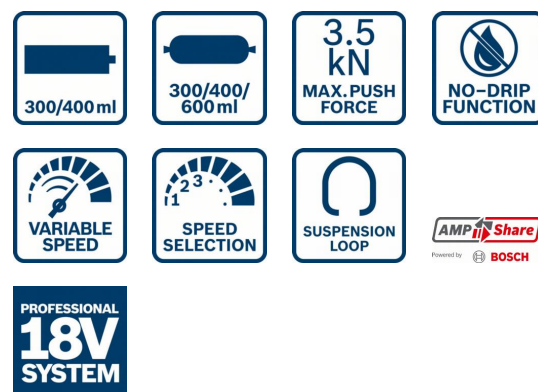

Référence article	0 601 9C4 001
EAN	3165140708920
Boîte carton	✓

Données Techniques

Désignation

Corps de métier	Bâtiment Plomberie, chauffage et climatisation
Sans-fil/filaire	Sans-fil
Dimensions de l'outil (largeur)	255 mm
Dimensions de l'outil (longueur)	635 mm
Dimensions de l'outil (hauteur)	80 mm
Dimensions de l'emballage (longueur x largeur x hauteur)	357 x 729 x 94 mm
Niveau de bruit	Le niveau sonore pondéré A de l'outil électroportatif est typiquement de : niveau de pression acoustique 70 dB(A) ; niveau de puissance acoustique 80 dB(A). Incertitude K = 3 dB.
Sous-division catégories de produits	Pistolet à mastic sans-fil

Caractéristiques techniques

Tension de la batterie	18,0 V
Force de poussée	3.5 kN
Capacité des cartouches	310 ml 400 ml
Capacité des sachets	400 ml 600 ml
Vitesse d'avancement	7 mm/sec
Poids sans batterie	2.2 kg

Informations sur les bruits et vibrations

Niveau de pression acoustique	70 dB(A)
Niveau de puissance acoustique	80 dB(A)
Incertitude K	3 dB

Information Ventes

Positionnement

- Le tout premier pistolet à mastic sans-fil Bosch : 100 % compatible avec toutes les batteries 18 V de Bosch Professional

Avantage utilisateur

- Maîtrise parfaite de l'écoulement du produit : présélection possible de 9 vitesses et gâchette de variation de vitesse
- Progression de travail rapide même avec des colles à haute viscosité : force de poussée de 3,5 kN et avance maximale (à vide) de 7 mm/s
- Système anti-goutte : rétraction automatique du piston dès que la gâchette est relâchée