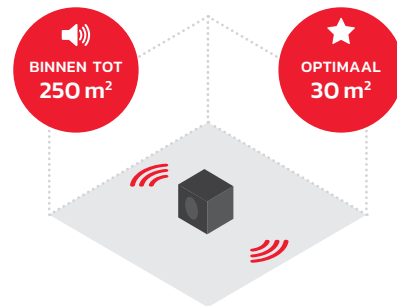

Vormgegeven in een praktische behuizing

**GEWICHT
740 GRAM**

De Worktube geeft je overal onderweg goede sound

VULT DE MEEST VOORKOMENDE WERKRUIMTES

SENSATIONELE SOUND BINNEN 2 METER

TÜV/GS
GECERTIFICEERD

HOGE
IP NORM