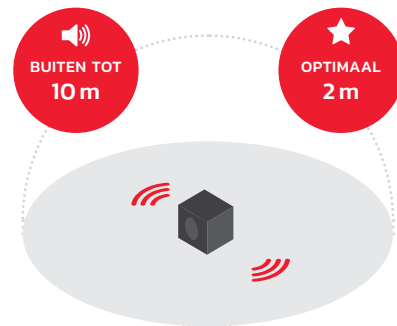

Vormgegeven in een praktische behuizing

**GEWICHT
740 GRAM**

De Worktube geeft je overal onderweg goede sound

VULT DE MEEST VOORKOMENDE WERKRUIMTES

SENSATIONELE SOUND BINNEN 2 METER

TÜV/GS
GECERTIFICEERD

HOGE
IP NORM