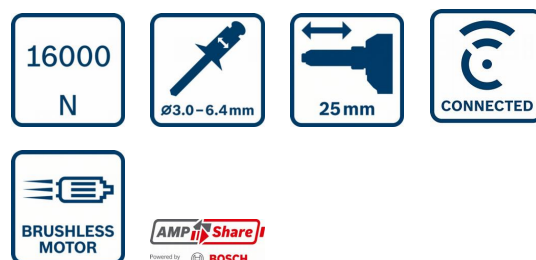

Données Techniques

Désignation

Corps de métier	Construction métallique Bâtiment Plomberie, chauffage et climatisation
Sans-fil/filaire	Sans-fil
Sous-division catégories de produits	Riveteuse sans-fil

Caractéristiques techniques

Poids sans batterie	1.6 kg
Force de poussée, maxi	16000 N
Longueur de course	0 - 25 mm
Diamètre de rivet	3 - 6,4 mm
Dimensions de l'outil	290 x 243 x 67 mm
Tension	18 V

Information Ventes

Avantage utilisateur