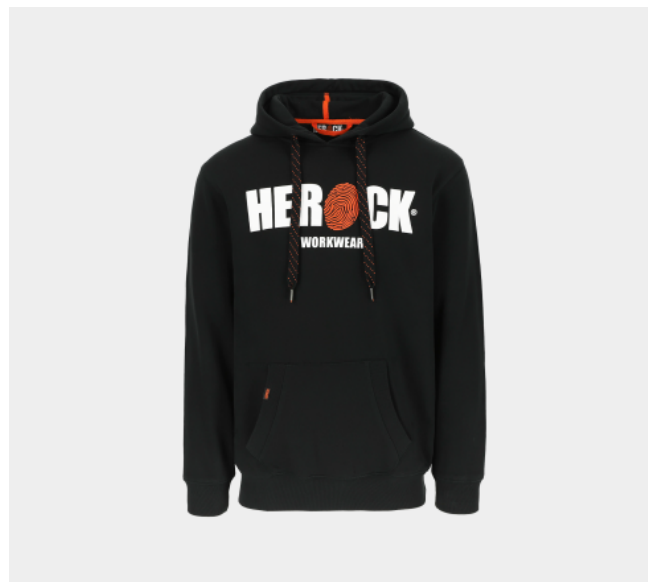

HERO SWEATER AVEC CAPUCHON

23MSW2101

- Pull à capuche avec impression Herock®
- Poignets et bas en bord côte tricotés
- Poche kangourou

Composition

- 80% coton 20% polyester Jersey pré-rétréci doux
340g/m²

Taille

XS - S - M - L - XL - XXL - XXXL

Couleur